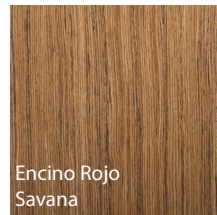

Nota: en caso de requerir un tono fuera de catalogo los tiempos de entrega estarán sujetos a disponibilidad y existencias de proveedor

Alto Brillo / Ultra Mate

Disponible en espesor de 18mm

Acabado: Ultra Mate y Brillante

Negro

Antracita

Blanco

Capuchino

Nota: en caso de requerir un tono fuera de catalogo los tiempos de entrega estarán sujetos a disponibilidad y existencias de proveedor

Feel Wood

Disponible en espesor de 18mm

Nota: en caso de requerir un tono fuera de catalogo los tiempos de entrega estarán sujetos a disponibilidad y existencias de proveedor

Saona

Proximamente

Disponible en espesor de 18mm
Exclusivas maderas de enchapado precompuesto.