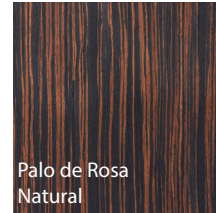

Nota: en caso de requerir un tono fuera de catalogo los tiempos de entrega estarán sujetos a disponibilidad y existencias de proveedor

Alto Brillo / Ultra Mate

Disponible en espesor de 18mm

Acabado: Ultra Mate y Brillante

Negro

Antracita

Blanco

Capuchino

Nota: en caso de requerir un tono fuera de catalogo los tiempos de entrega estarán sujetos a disponibilidad y existencias de proveedor

Feel Wood

Disponible en espesor de 18mm

Nota: en caso de requerir un tono fuera de catalogo los tiempos de entrega estarán sujetos a disponibilidad y existencias de proveedor

Saona

Proximamente

Disponible en espesor de 18mm
Exclusivas maderas de enchapado precompuesto.