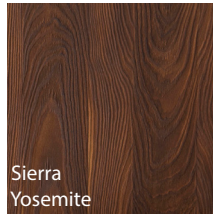

Nota: en caso de requerir un tono fuera de catalogo los tiempos de entrega
estarán sujetos a disponibilidad y existencias de proveedor

Mel Top

Disponible en espesor de 18mm

Nota: en caso de requerir un tono fuera de catalogo los tiempos de entrega estarán sujetos a disponibilidad y existencias de proveedor

Syncron

Disponible en espesor de 18mm

Sierra
Yosemite

Brandy Oak
(solo en 16mm)

Cherry
Piemont

Oak Endgrain
Cognac

Oak Sanremo
Terra

Bagnola
Sable

Nota: en caso de requerir un tono fuera de catalogo los tiempos de entrega estarán sujetos a disponibilidad y existencias de proveedor

Alto Brillo / Ultra Mate

Disponible en espesor de 18mm

Acabado: Ultra Mate y Brillante