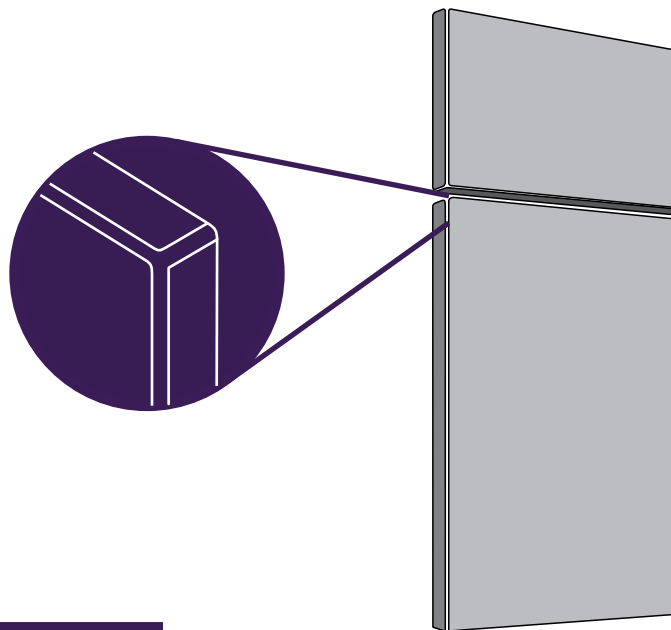

16

Jaladeras

Square

	Minimo	Maximo
Ancho	100	1820
Alto	100	2450

Dimensiones mayores a 1500mm
NO aplica garantia

Square es una puerta totalmente recta.
Disponible en 18mm. Compatible con las
siguientes jaladeras de embutir.