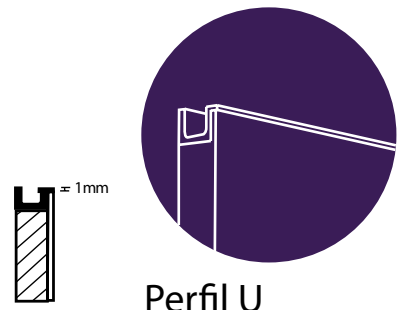

Nota: en caso de requerir un tono fuera de catalogo los tiempos de entrega
estarán sujetos a disponibilidad y existencias de proveedor

Fussion Glass

	Minimo	Maximo
Ancho	200	1200
Alto	200	2400

Dimensiones mayores a 1500mm
NO aplica garantia

Fusion Glass es una puerta que integra la puerta Square con un cristal templado de 4 mm con canto curvo.

Nova

Acabados Puertas Fussion Glass / Cristal templado

Jaladeras

Perfil Sigma

Perfil Malta

Perfil
Gamma

Perfil Kappa

Perfil Etta

Perfil U

Berata[®]