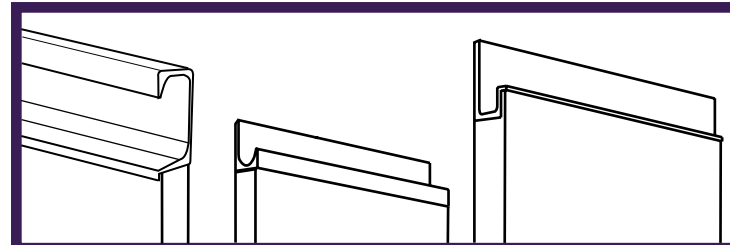

16

Jaladeras

Square

	Minimo	Maximo
Ancho	100	1820
Alto	100	2450

Dimensiones mayores a 1500mm
NO aplica garantia

Square es una puerta totalmente recta.
Disponible en 18mm. Compatible con las
siguientes jaladeras de embutir.