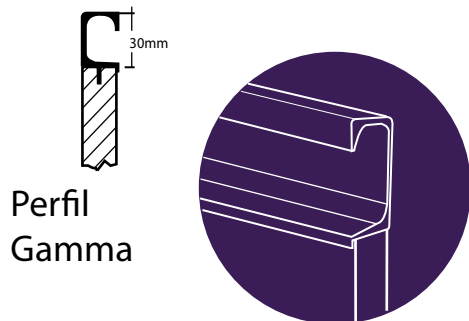

Nota: en caso de requerir un tono fuera de catalogo los tiempos de entrega
estarán sujetos a disponibilidad y existencias de proveedor

Fussion Glass

	Minimo	Maximo
Ancho	200	1200
Alto	200	2400

Dimensiones mayores a 1500mm
NO aplica garantia

Fusion Glass es una puerta que integra la puerta Square con un cristal templado de 4 mm con canto curvo.

Nova

Acabados Puertas Fussion Glass / Cristal templado

Jaladeras

Perfil Sigma

Perfil Malta

Perfil
Gamma