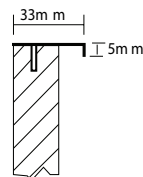

Jaladeras

Perfil Malta